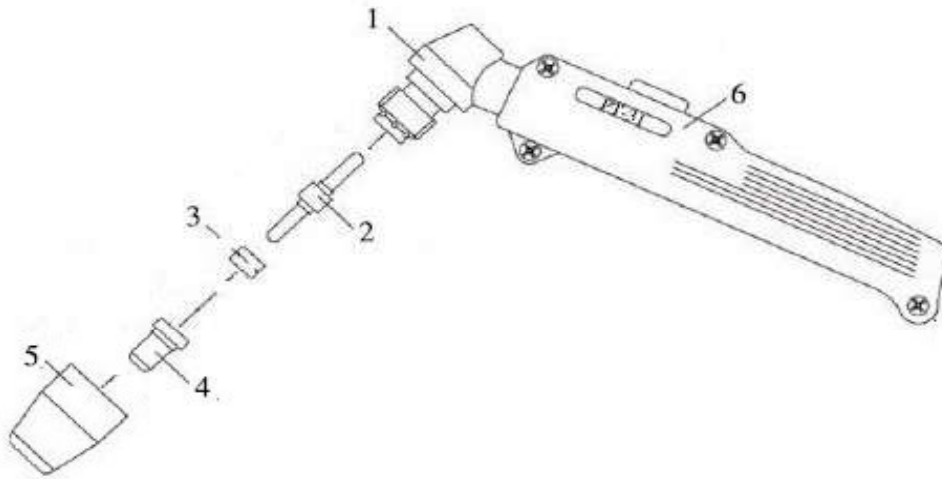

TORCHA PLASMA PT 31		
ITEM	CODIGO	DESCRIPCION
		TORCHA PLASMA PT 31 X 5 MTS.
	5	CAPA EXTERIOR
	4	TOBERA
	3	AISLANTE DIFUSOR INTERIOR
	2	ELECTRODO
	1	CUERPO TORCHA PLASMA CON EMPUÑADURA
	6	GATILLO PULSADOR

TORCHAS CONSUMIBLES Y REPUESTOS

TORCHA PLASMA AG 60

ITEM	CODIGO	DESCRIPCION
		TORCHA PLASMA AG 60 X 5 MTS
5		CAPA EXTERIOR
4		TOBERA
3		ELECTRODO
6		PATIN DE ALAMBRE
1 2		CUERPO TORCHA PLASMA CON EMPUÑADURA

TORCHAS CONSUMIBLES Y REPUESTOS

TORCHA PLASMA P 80

ITEM	CODIGO	DESCRIPCION
		TORCHA PLASMA P80 X 5 MTS
5		CAPA EXTERIOR
4		TOBERA 1.3 MM
4		TOBERA 1.5 MM
4		TOBERA 1.7 MM
3		ELECTRODO
6		PATIN 2 RUEDAS CON SOPORTE
1 2		CUERPO TORCHA PLASMA CON EMPUÑADURA
		CUERPO AUTOMATICO RECTO