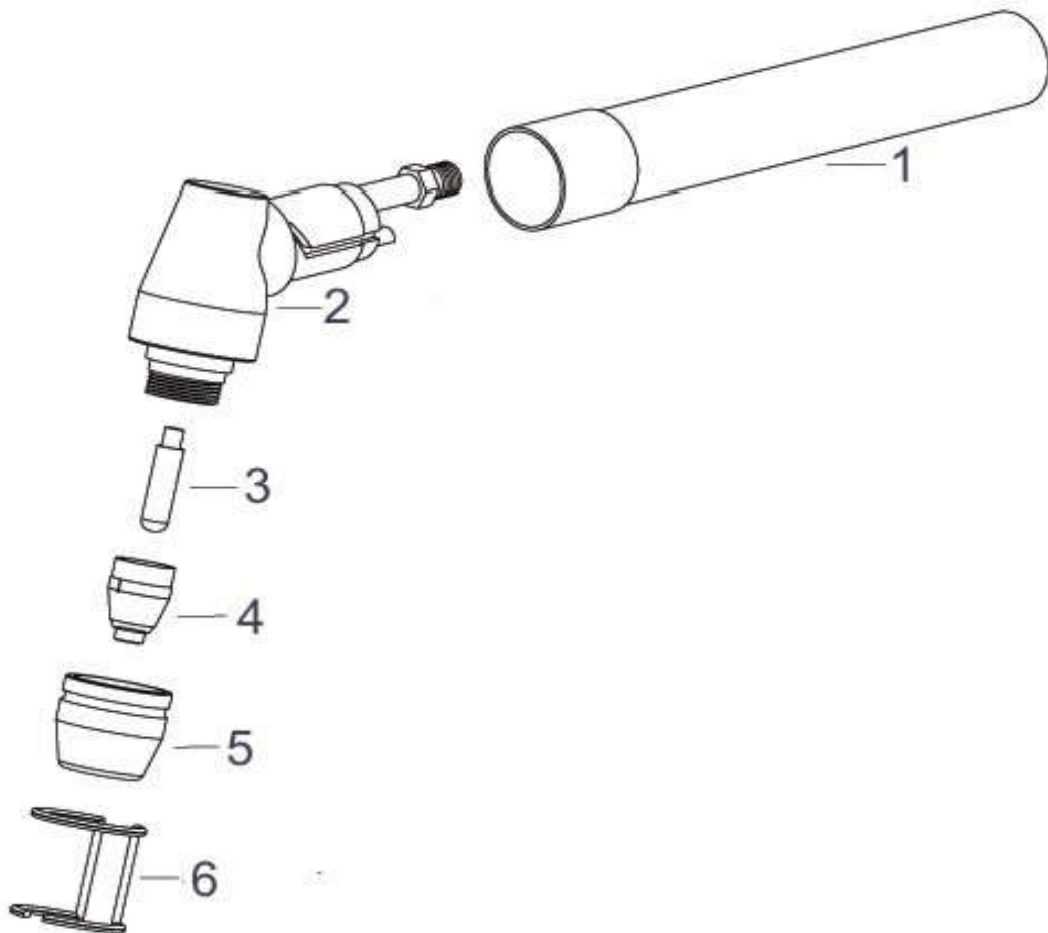

TORCHA PLASMA PT 31		
ITEM	CODIGO	DESCRIPCION
		TORCHA PLASMA PT 31 X 5 MTS.
	5	CAPA EXTERIOR
	4	TOBERA
	3	AISLANTE DIFUSOR INTERIOR
	2	ELECTRODO
	1	CUERPO TORCHA PLASMA CON EMPUÑADURA
	6	GATILLO PULSADOR

TORCHAS CONSUMIBLES Y REPUESTOS

TORCHA PLASMA AG 60

ITEM	CODIGO	DESCRIPCION
		TORCHA PLASMA AG 60 X 5 MTS
5		CAPA EXTERIOR
4		TOBERA
3		ELECTRODO
6		PATIN DE ALAMBRE
1 2		CUERPO TORCHA PLASMA CON EMPUÑADURA

TORCHAS CONSUMIBLES Y REPUESTOS

TORCHA PLASMA P 80

ITEM	CODIGO	DESCRIPCION
		TORCHA PLASMA P80 X 5 MTS
5		CAPA EXTERIOR
4		TOBERA 1.3 MM
4		TOBERA 1.5 MM
4		TOBERA 1.7 MM
3		ELECTRODO
6		PATIN 2 RUEDAS CON SOPORTE
1 2		CUERPO TORCHA PLASMA CON EMPUÑADURA
		CUERPO AUTOMATICO RECTO